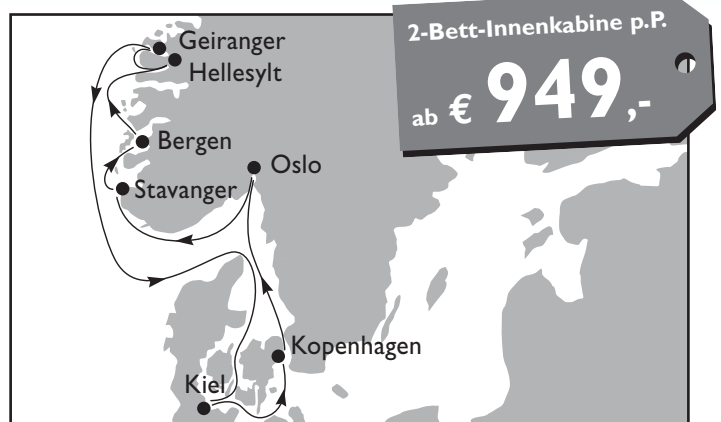

Sonderpreise pro Person (in Euro)

Code	Kabinentyp	Katalogpreise	Sonderpreise
1/2/3	2-Bett-Innenkabine	~~1.369,-~~	949,-
4/5°	2-Bett-Außenkabine	~~1.569,-~~	1.099,-
6/7	2-Bett-Außenkabine mit Balkon Standard	~~1.809,-~~	1.249,-
8/9	2-Bett-Außenkabine mit Balkon Superior I	~~1.999,-~~	1.399,-
10/11	2-Bett-Außenkabine mit Balkon Superior II	~~2.199,-~~	1.499,-
12	Suite mit Balkon	~~2.639,-~~	1.999,-
3./4.	Bett* (Erwachsene)	769,-	769,-
3./4.	Bett* (Kinder bis 17 Jahre)	FREI	FREI
Einzelkabinen-Zuschlag in Kat. 1-9 / 10-12		80%/100%	80%/100%

* Bei Unterbringung mit 2 vollzahlenden Erwachsenen in der Kabine

° Kabinen teilweise mit Sichtbehinderung

° Bewertung für Service und Komfort durch MSC Crociere S.A.

Bei Buchung werden Garantiekabinen vergeben, die Vergabe der Kabinennummer erfolgt bei der Einschiffung. Vorbehaltlich Zwischenverkauf, Irrtum oder Druckfehler.

Buchung und Beratung:

Reisebüro Bühler
Lufthansa
City Center

Telefon: 01803 – 2834537
www.buehler.travel

Alle Bilder dieser Seite dienen allein der Information. Die Abbildungen sind von der baugleichen MSC Musica. Veranstalter: MSC Crociere S.A. Genf. Es gelten die Reise- und Stornobedingungen lt. aktuellem MSC Katalog.